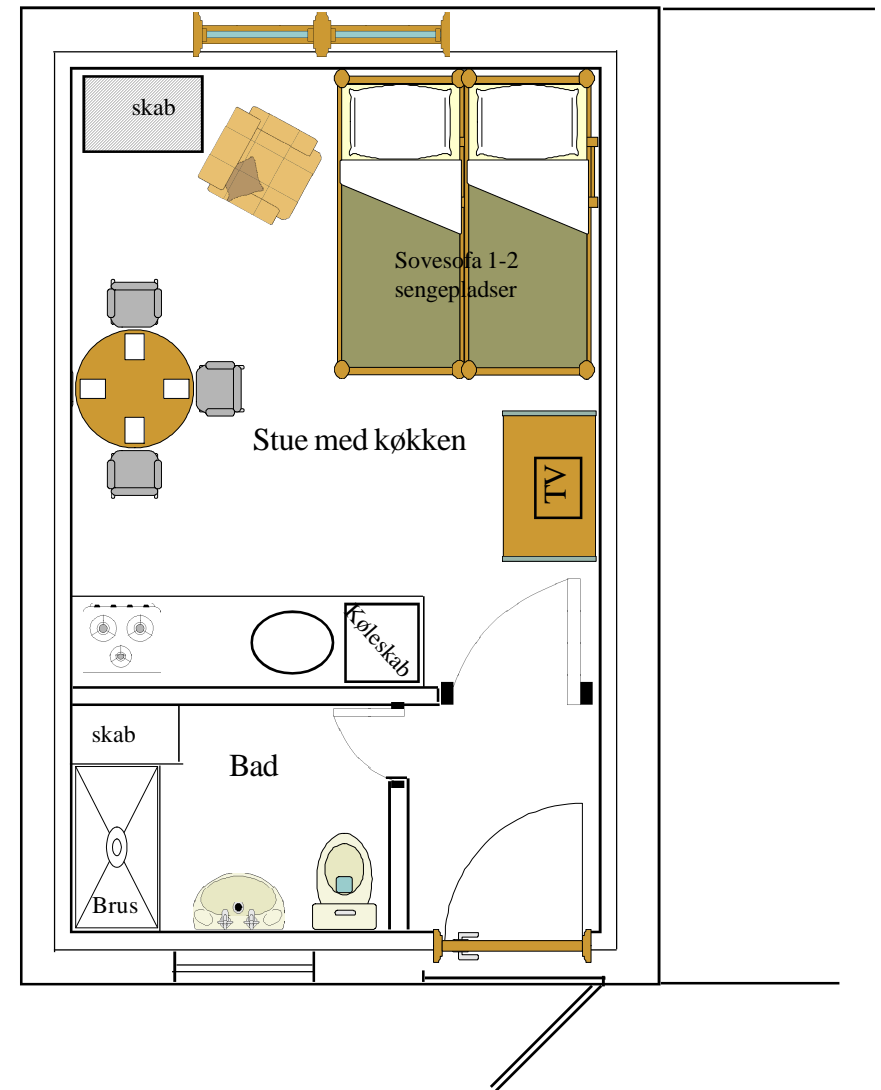

Anke og Leif Munk Pederskervevej 68
tlf. 45 52 74 70

Mål: 2 cm = 1 m